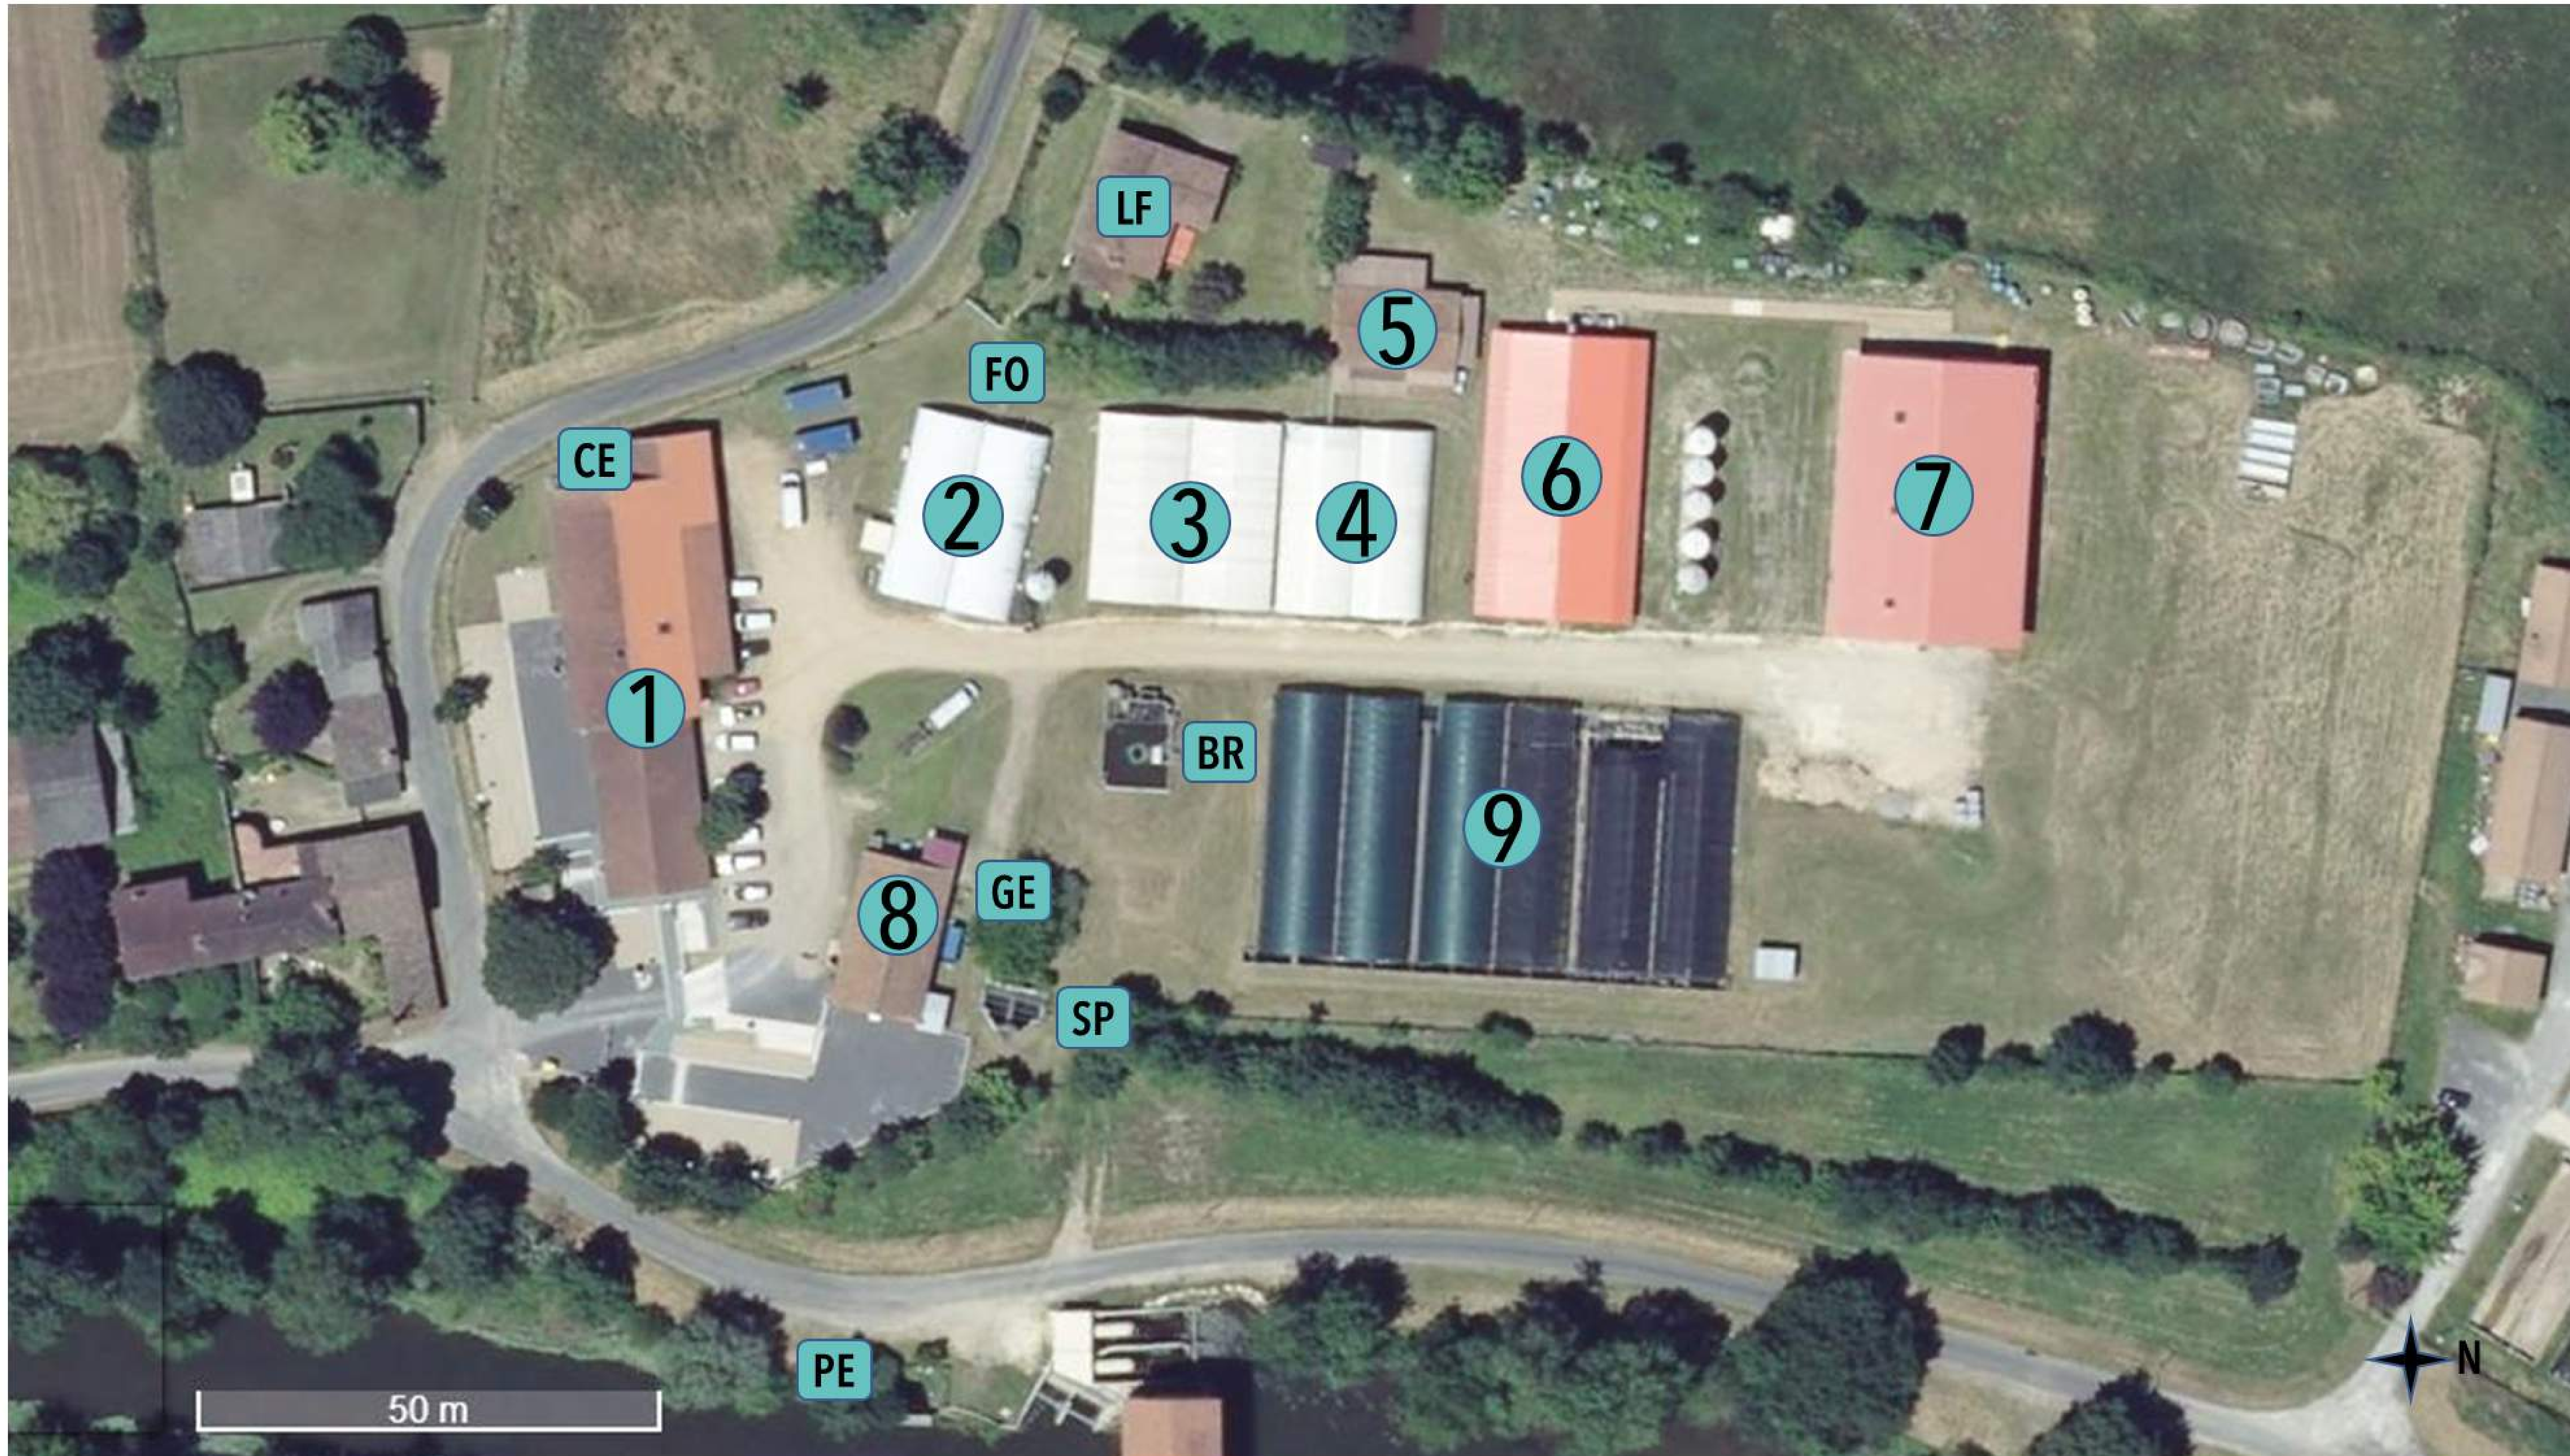

RÉPUBLIQUE
FRANÇAISE

*Liberté
Égalité
Fraternité*

INRAE

XPO SAINT SEURIN

Identification bâtiments et installations

Station d'expérimentation de Saint
Seurin sur l'Isle
IR LIFE / UR EABX
Fabrice VETILLARD
Décembre 2020

SOURCE GEOPORTAIL

Bâtiments

- | | |
|--------------------------------|----------------------------|
| 1. LIZA / ECLOSERIE
BUREAUX | 6. STURIO 1 |
| 2. ANGUILLA | 7. STURIO 2 |
| 3. ALOSA | 8. FLESUS |
| 4. LAMPETRA | 9. SALMO |
| 5. PALAEMON | LF Logement de
Fonction |

Installations

- | |
|--------------------------|
| CE Château d'Eau |
| FO Forage |
| BR Bassin de Répartition |
| GE Groupe Électrogène |
| SP Station de Pompage |
| PE Prise d'Eau |

Centre
Nouvelle Aquitaine - Bordeaux

Moulin de la Logerie
33, rue Alfred de Vigny
33660 Saint Seurin sur l'Isle
Tél.: +33 5 57 49 67 59
Mob. : +33 6 42 35 31 05
<https://www6.bordeaux-aquitaine.inrae.fr/eabx/Dispositif-XPO/Station-d-experimentation>